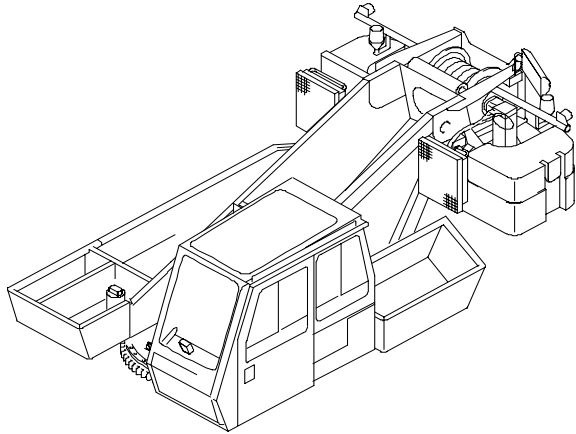

GROVEVARIANTEN HUBSEILE
VARIANTS HOIST ROPESBILDТАFЕL
PICTORIAL DISPLAY**GMK 3050**
BE 695
G 858

02.00

3314620-ETL #

1/1

**3314620-#-BL01**
0200-3050