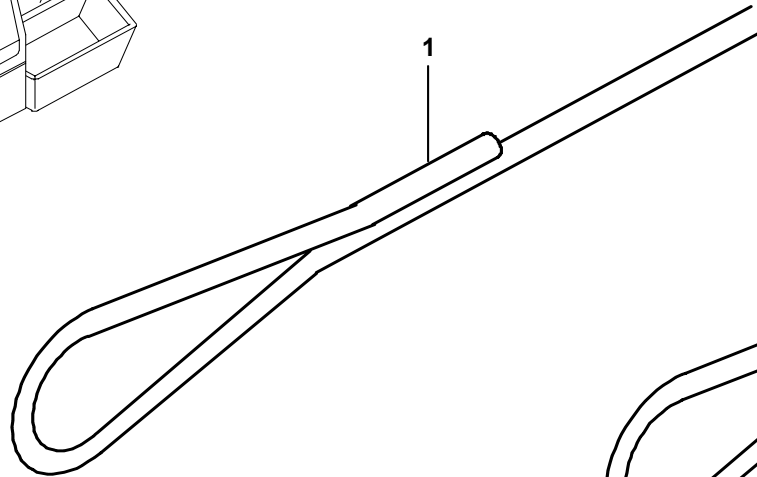

GROVEVARIANTEN HUBSEILE
VARIANTS HOIST ROPESBILDТАFЕL
PICTORIAL DISPLAY**GMK 3050**
BE 695
G 858

02.00

3314620-ETL #

1/1

**3314620-#-BL01**
0200-3050